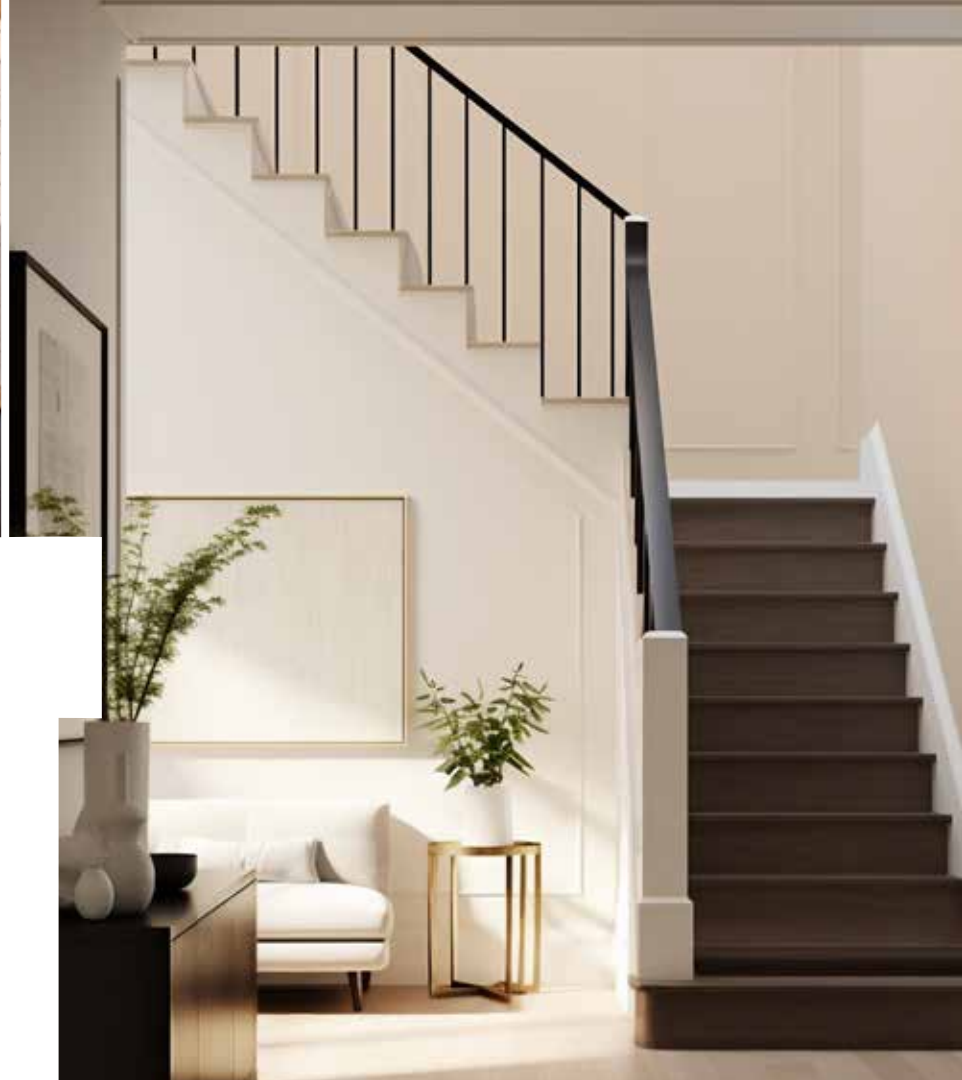

Kávová & bílá

Běžová kávová je barvou rodinné pohody a vnitřního klidu. Tento hřejivý a měkký odstín vnáší do prostoru pocit stability a harmonie, jako by stěny samy vyzářovaly přívětivou náruč. Je to ideální volba pro vytvoření útulného útočiště, kde se zastaví čas a vy si můžete naplno vychutnat přítomný okamžik s těmi nejbližšími.